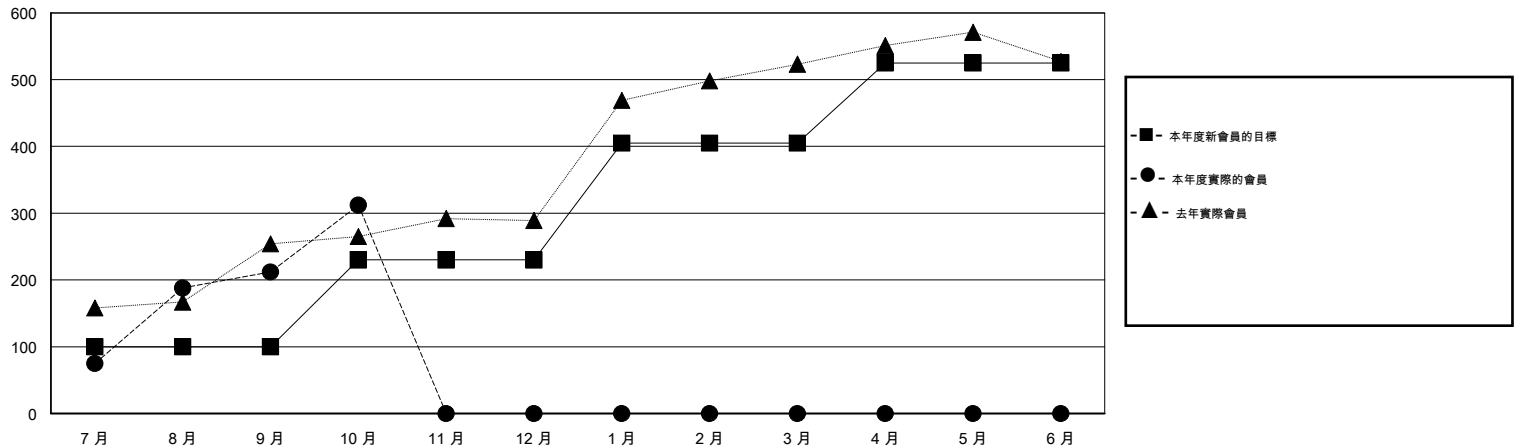

目標和實際會員累積

已取消的分會: 0

44 CLUBS OF 55 增添1位或以上的新會員

性別分佈

男 830 (51.01%)
女 797 (48.99%)

放棄的會員

[點擊這裡取得健康評估資料](#)

過世	0
分會已取消	0
其他	16
總計	16

家庭單位會員	304
戶長	148
非戶長	156