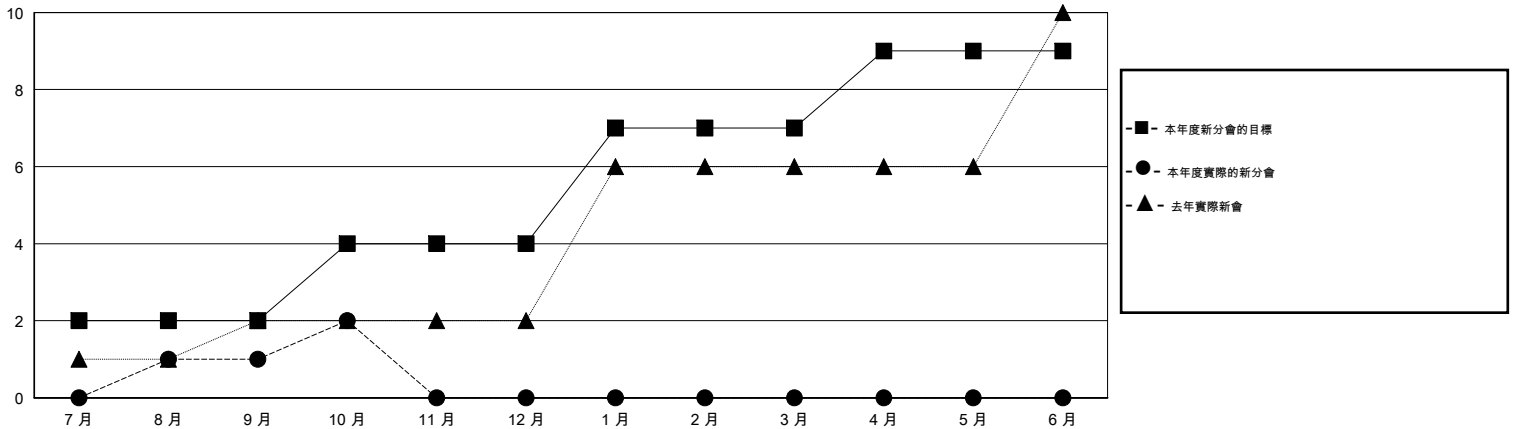

位會員@每位須繳				
成果 2014-2015				
季	新會員目標	增加的授証/新會員	退會人數	淨增/減
7月/8月/9月	100	215	3	212
10月/11月/12月	130	113	13	100
1月/2月/3月	175	0	0	0
4月/5月/6月	120	0	0	0

目標與實際新會累積

目標和實際會員累積

已取消的分會: 0

44 CLUBS OF 55 增添1位或以上的新會員

性別分佈